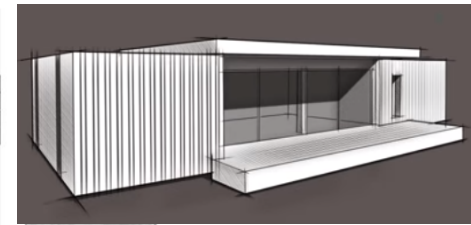

Green Shelter

Doel:

Tijdelijke, flexibele, veilige en kleinschalige duurzame huisvesting voor asielzoekers/vluchtelingen, die overal (her)plaatsbaar is.

Voordelen:

- Flexibele opvang, naar behoefte, c.q. noodzakelijk aantal units
- Makkelijk verplaatsbaar, afbreekbaar en herbruikbaar
- Gevarieerde plaatsing creëert een aantrekkelijkere leefomgeving
- Energie neutraal
- Relatief weinig infrastructuur nodig
- Kostenefficiënt
- Duurzame uitstraling
- Inspirerend voorbeeld
- Bevorderen bewustwording duurzaamheid
- Draagt bij aan milieudoelstellingen

Voor een optimaal resultaat is het van belang dat de verschillende onderdelen in samenhang worden ontwikkeld. De opzet, nadere uitwerking en detaillering van zowel plan als uiteindelijke kosten doen wij graag met uw gemeente en lokaal betrokken partijen.